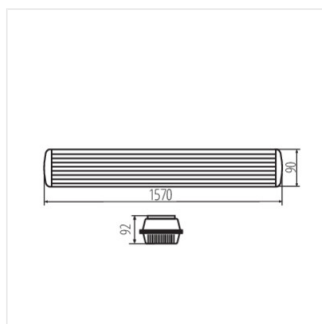

MAH PLUS-158-ABS