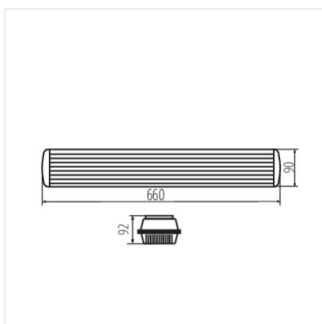

MAH PLUS-118-ABS