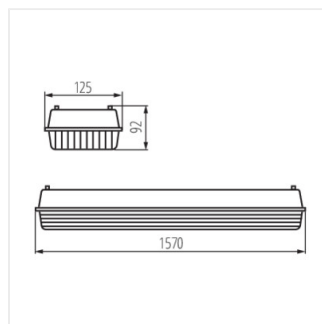

MAH PLUS-258-ABS

PŘÍSLUŠENSTVÍ:

18589 GL-MAH-136 PLUS-PC Difuzor ke svítidlu MAH, GL-MAH-136 PLUS-PC, (18589)