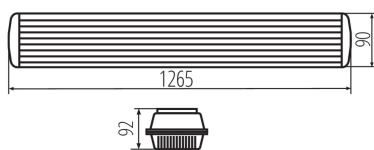

VŠEOBECNÉ ÚDAJE:

Barva: šedá

Místo montáže: k usazení na strop

Místo použití: uvnitř i vně

Minimální vzdálenost od osvětlovaného objektu: 0,5m

Možnost průběžného zapojení svítidel: ano

Možnost spolupráce se stmívačem: ne

Typ přípojky: šroubová svorkovnice

Rozsah průměrů používaných vodičů [mm²]: 1÷2,5

Typ předřadníku: EVG

Energetická třída předřadníku: A2

Stupeň krytí IP: 65

DALŠÍ INFORMACE:

- snadná montáž svítidla s použitím přiložených přichytek