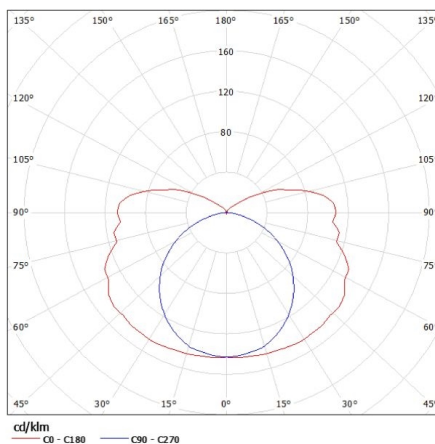

KANLUX S.A. (kat 18519) MAH PLUS-136 / Krzywa rozsyłu światła (biegunowo)