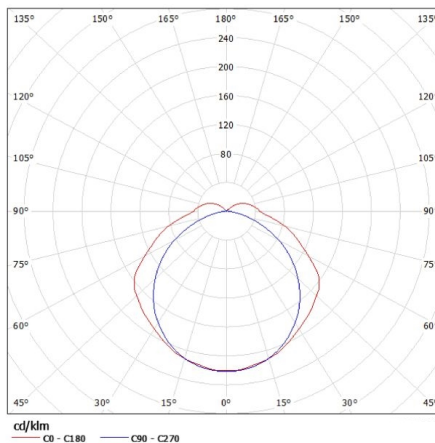

KANLUX S.A. (kat 18519) MAH PLUS-136 - T8 LED SMD / Krzywa rozsyłu światła (biegunowo)

PŘÍSLUŠENSTVÍ:

18589 GL-MAH-136 PLUS-PC Difuzor ke svítidlu MAH, GL-MAH-136 PLUS-PC, (18589)

18596 GL-MAH-158 PLUS-PC Difuzor ke svítidlu MAH, GL-MAH-158 PLUS-PC, (18596)