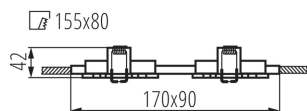

Stropní bodové svítidlo

Kanlux SEIDY je oblíbená rodina stropních svítidel, ve které si můžeme vybrat svítidla s 1 nebo 2 bodovkami. Díky širokému výběru barev a textur materiálů, ze kterých jsou vyrobeny, dokážete poskládat dokonalé osvětlení pro kavárny, interiéry hotelů, ale také domova.

VŠEOBECNÉ ÚDAJE:

Barva: černá anodovaná

Povinnost používání samostínících lamp: ano

Místo montáže: k zabudování do stropu

Místo použití: uvnitř

Minimální vzdálenost od osvětlovaného objektu: 0,5m

Výrobek není určen pro montáž na normálně hořlavém povrchu: >35W

Výrobek není určen k pokrytí termoizolačním materiálem: ano

Zdroj světla v balení: ne

Délka [mm]: 170

Šířka [mm]: 90

Výška [mm]: 39

Montážní otvor [mm]: 155x80

Délka vodiče [m]: 0.12

TECHNICKÉ ÚDAJE:

Jmenovité napětí [V]: 12 AC; 12 DC

Maximální výkon [W]: 2 x max 50

Třída ochrany před úrazem elektrickým proudem: III

Zdroj světla: MR16

Patice: Gx5,3

Rozsah okolních teplot, kterým může být výrobek vystaven [°C]: 5÷25

Materiál korpusu: hliníková slitina

Typ přípojky: volné konce kabelů

Průřez kabelu [mm²]: 0.75

Regulace úhlu svítidla: v jedné ose

Regulace úhlu svítidla [°]: 30

Stupeň krytí IP: 20