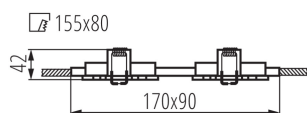

Stropní bodové svítidlo

5905339182821

Kanlux SEIDY je oblíbená rodina stropních svítidel, ve které si můžeme vybrat svítidla s 1 nebo 2 bodovkami. Díky širokému výběru barev a textur materiálů, ze kterých jsou vyrobeny, dokážete poskládat dokonalé osvětlení pro kavárny, interiéry hotelů, ale také domova.

VŠEOBECNÉ ÚDAJE:

Barva: kartáčovaný hliník

Povinnost používání samostínících lamp: ano

Místo montáže: k zabudování do stropu

Místo použití: uvnitř

Minimální vzdálenost od osvětlovaného objektu: 0,5m

Výrobek není určen pro montáž na normálně hořlavém povrchu: >35W

Výrobek není určen k pokrytí termoizolačním materiálem: ano

Zdroj světla v balení: ne

Délka [mm]: 170

Šířka [mm]: 90

Výška [mm]: 39

Montážní otvor [mm]: 155x80

Délka vodiče [m]: 0.12

TECHNICKÉ ÚDAJE:

Jmenovité napětí [V]: 12 AC; 12 DC

Maximální výkon [W]: 2 x max 50

Třída ochrany před úrazem elektrickým proudem: III

Zdroj světla: MR16

Patice: Gx5,3

Rozsah okolních teplot, kterým může být výrobek vystaven [°C]: 5÷25

Materiál korpusu: hliníková slitina

Typ přípojky: volné konce kabelů

Průřez kabelu [mm²]: 0.75

Regulace úhlu svítidla: v jedné ose

Regulace úhlu svítidla [°]: 30

Stupeň krytí IP: 20

LOGISTICKÉ ÚDAJE:

Měrná jednotka: kus

Způsob balení: 50

Počet kusů v druhém balení : 1

Počet kusů v hromadném balení: 50

Čistá jednotková hmotnost [g]: 240

Gramáž [g]: 306.2