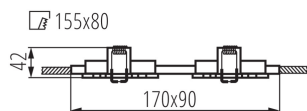

Stropní bodové svítidlo

Kanlux SEIDY je oblíbená rodina stropních svítidel, ve které si můžeme vybrat svítidla s 1 nebo 2 bodovkami. Díky širokému výběru barev a textur materiálů, ze kterých jsou vyrobeny, dokážete poskládat dokonalé osvětlení pro kavárny, interiéry hotelů, ale také domova.

VŠEOBECNÉ ÚDAJE:

Barva: kartáčovaný hliník

Povinnost používání samostínících lamp: ano

Místo montáže: k zabudování do stropu

Místo použití: uvnitř

Minimální vzdálenost od osvětlovaného objektu: 0,5m

Výrobek není určen pro montáž na normálně hořlavém povrchu: >35W

Výrobek není určen k pokrytí termoizolačním materiálem: ano

Zdroj světla v balení: ne

Délka [mm]: 170

Šířka [mm]: 90

Výška [mm]: 39

Montážní otvor [mm]: 155x80

Délka vodiče [m]: 0.12

TECHNICKÉ ÚDAJE:

Jmenovité napětí [V]: 12 AC; 12 DC

Maximální výkon [W]: 2 x max 50

Třída ochrany před úrazem elektrickým proudem: III

Zdroj světla: MR16

Patice: Gx5,3

Rozsah okolních teplot, kterým může být výrobek vystaven [°C]: 5÷25

Materiál korpusu: hliníková slitina

Typ přípojky: volné konce kabelů

Průřez kabelu [mm²]: 0.75

Regulace úhlu svítidla: v jedné ose

Regulace úhlu svítidla [°]: 30

Stupeň krytí IP: 20