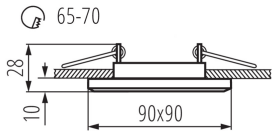

Materiál korpusu: sklo

Typ přípojky: volné konce kabelů

Průřez kabelu [mm²]: 0.75

Regulace úhlu svítidla: chybějící

Stupeň krytí IP: 20

LOGISTICKÉ ÚDAJE:

Měrná jednotka: kus

Způsob balení: 50

Počet kusů v druhém balení: 1

Počet kusů v hromadném balení: 50

Čistá jednotková hmotnost [g]: 178

Gramáž [g]: 210

Délka jednotkového balení [cm]: 11

Šířka jednotkového balení [cm]: 3.5

Stropní bodové svítidlo