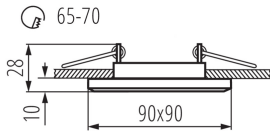

Materiál korpusu: sklo

Typ přípojky: volné konce kabelů

Průřez kabelu [mm²]: 0.75

Regulace úhlu svítidla: chybějící

Stupeň krytí IP: 20

LOGISTICKÉ ÚDAJE:

Měrná jednotka: kus

Způsob balení: 50

Počet kusů v druhém balení: 1

Počet kusů v hromadném balení: 50

Čistá jednotková hmotnost [g]: 178

Gramáž [g]: 210

Délka jednotkového balení [cm]: 11

Šířka jednotkového balení [cm]: 3.5

Stropní bodové svítidlo