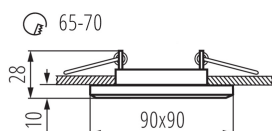

Stropní bodové svítidlo

Široká nabídka modelů MORTA vám umožní realizovat velmi originální aranžmá v každém interiéru. MORTA splní očekávání všech, kteří ocení vysoce kvalitní produkty charakteristické atraktivním a originálním designem.

VŠEOBECNÉ ÚDAJE:

Barva: stříbrná

Povinnost používání samostínících lamp: ano

Místo montáže: k zabudování do stropu

Místo použití: uvnitř

Minimální vzdálenost od osvětlovaného objektu: 0,5m

Vyměnitelný světelný zdroj: ano

Výrobek není určen pro montáž na normálně hořlavém povrchu: >35W

Výrobek není určen k pokrytí termoizolačním materiálem: ano

Zdroj světla v balení: ne

Délka [mm]: 90

Šířka [mm]: 90

Výška [mm]: 28

Montážní otvor [mm]: Ø65-70

Délka vodiče [m]: 0.12

TECHNICKÉ ÚDAJE:

Jmenovité napětí [V]: 12 AC; 12 DC

Maximální výkon [W]: max 50

Třída ochrany před úrazem elektrickým proudem: III

Zdroj světla: MR16

Patice: Gx5,3

Rozsah okolních teplot, kterým může být výrobek vystaven [°C]: 5÷25

Svítidlo je určeno světelným zdrojům s energetickými třídami: A++, A+, A, B, C, D, E

Materiál korpusu: sklo

Typ přípojky: volné konce kabelů

Průřez kabelu [mm²]: 0.75

Regulace úhlu svítidla: chybějící

Stupeň krytí IP: 20