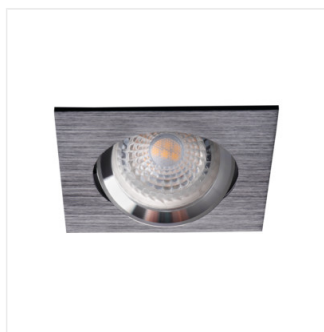

GWEN

Stropní bodové svítidlo

12 AC; 12 DC	MR-16	Gx5,3			IP 20	
5÷25	Ø70-75		0,12	0,75	0,5m	
EAC	UK CA					

GWEN CT-DTL50-B	18530	max 50	černá anodovaná	v jedné ose	30
GWEN CT-DTO50-B	18531	max 50	černá anodovaná	v jedné ose	30

Kanlux GWEN je očko, které se perfektně hodí do elegantních tónovaných interiérů. Broušený hliník v černé barvě dodá osvětlenému interiéru styl.

- Materiál korpusu: hliníková slitina

GWEN

Stropní bodové svítidlo