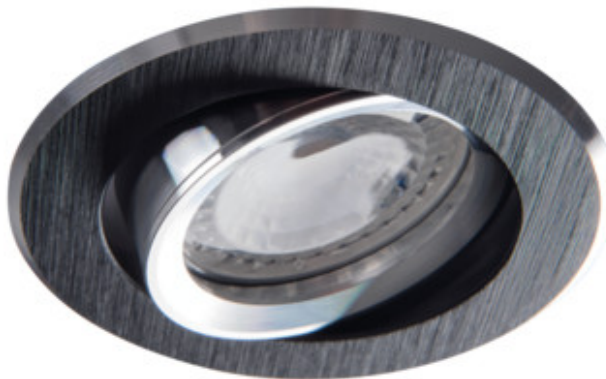

GWEN

Stropní bodové svítidlo

12 AC; 12 DC	MR-16	Gx5,3			IP 20	
5÷25	Ø70-75		0,12	0,75	0,5m	
EAC	UK CA					

GWEN CT-DTL50-B	18530	max 50	černá anodovaná	v jedné ose	30
GWEN CT-DTO50-B	18531	max 50	černá anodovaná	v jedné ose	30

Kanlux GWEN je očko, které se perfektně hodí do elegantních tónovaných interiérů. Broušený hliník v černé barvě dodá osvětlenému interiéru styl.

- Materiál korpusu: hliníková slitina

GWEN

Stropní bodové svítidlo