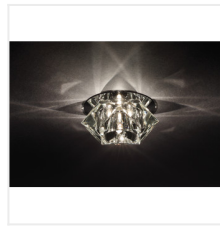

18410 ELLI CTX-DS20

Stropní bodové svítidlo

 12 AC; 12 DC	 max 20	 JC	 Light bulb	 G4	 III	 Arrow pointing up
 IP 20	 House	 5÷25	 Ø55-60	 Snake	 0,5m	 CE
 EAC						

ELLI CTX-DS20 **18410** max 20 chrom / transparentní chybějící

ELLI je tvarově zajímavá bodovka, která svým neobvyklým geometrickým tvarem připomíná broušený diamant. Spojení skla a kovu, dává bodovce ušlechtilost a činí z ní elegantní a dekorativní osvětlení.

- Materiál korpusu: slitina nerezových kovů