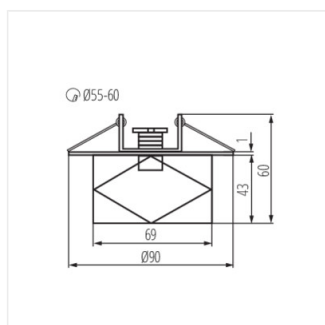

Stropní bodové svítidlo

ELLI CTX-DS20