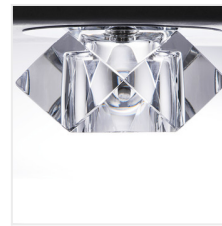

18410 ELLI CTX-DS20

Stropní bodové svítidlo

 12 AC; 12 DC	 max 20	 JC	 Light bulb	 G4	 III	 Arrow pointing up
 IP 20	 House	 5÷25	 Ø55-60	 Snake	 0,5m	 CE
 EAC						

ELLI CTX-DS20 **18410** max 20 chrom / transparentní chybějící

ELLI je tvarově zajímavá bodovka, která svým neobvyklým geometrickým tvarem připomíná broušený diamant. Spojení skla a kovu, dává bodovce ušlechtilost a činí z ní elegantní a dekorativní osvětlení.

- Materiál korpusu: slitina nerezových kovů