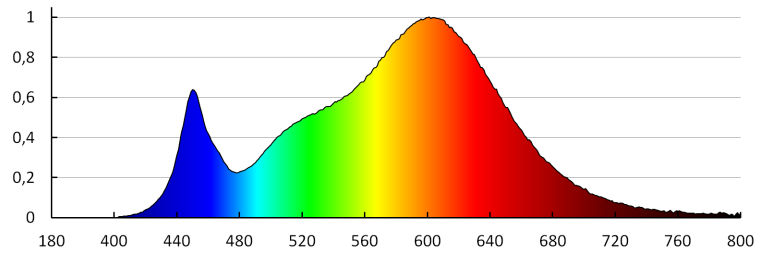

08103 HAXA-DSO POWER LED-B

Akcentové LED svítidlo

KANLUX S.A. (kat 8101) HAXA-DSL POWER LED + ADI 350 / Krzywa rozsyłu światła (biegunowo)