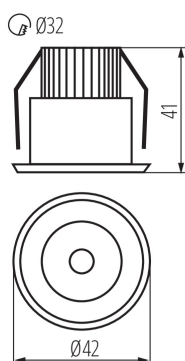

08103 HAXA-DSO POWER LED-B

Akcentové LED svítidlo

Nástěnné a stropní svítidlo POWER LED Kanlux HAXA je malé očko, které můžeme použít jako doplňkové osvětlení.

VŠEOBECNÉ ÚDAJE:

Barva: hliník
Místo montáže: k zabudování do zdi|k zabudování do stropu
Místo použití: uvnitř
Minimální vzdálenost od osvětlovaného objektu: 0,1m
Možnost spolupráce se stmívačem: ne
Vyměnitelný světelný zdroj: ne
Výrobek není určen k pokrytí termoizolačním materiálem: ano
Výška [mm]: 41
Průměr [mm]: 42
Montážní otvor [mm]: Ø32
Délka vodiče [m]: 0.1
Integrovaný LED zdroj světla: ano

TECHNICKÉ ÚDAJE:

Napájecí proud [mA]: 350
Maximální výkon [W]: 1
Třída ochrany před úrazem elektrickým proudem: III
Materiál difuzoru: plast
Typ diody: Výkon LED
Barva světla: teplá bílá
Teplota chromatičnosti [K]: 2700-3200
Stejnorodost barev [SDCM]: ≤6
Index podání barev Ra: ≥80
Životnost [h]: 100000
Úhel svícení [°]: 15
Jmenovitý proud zdroje [mA]: 350
Rozsah okolních teplot, kterým může být výrobek vystaven [°C]: 5÷25
Materiál korpusu: hliníková slitina
Typ přípojky: volné konce kabelů
Součástí svítidla jsou vestavěné LED zdroje s energetickými třídami: A++,A+,A
Doba nahřívání lampy [s]: ≤1
Doba zapálení lampy [s]: ≤0,5
Stupeň krytí IP: 20