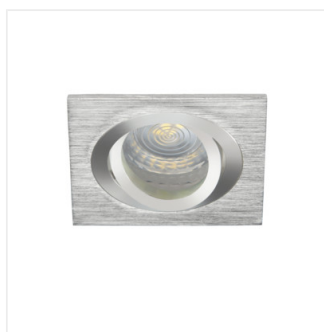

Stropní bodové svítidlo

Model	Art. No.	Max. Depth	Material	Beam Angle	Beam Diameter
SEIDY CT-DTO50-AL	18280	max 50	kartáčovaný hliník	v jedné ose	30
SEIDY CT-DTL50-AL	18281	max 50	kartáčovaný hliník	v jedné ose	30
SEIDY CT-DTL250-AL	18282	2 x max 50	kartáčovaný hliník	v jedné ose	30
SEIDY CT-DTL250-B	18284	2 x max 50	černá anodovaná	v jedné ose	30
SEIDY CT-DTO50-B	18288	max 50	černá anodovaná	v jedné ose	30
SEIDY CT-DTL50-B	18289	max 50	černá anodovaná	v jedné ose	30
SEIDY CT-DTL50-W/M	19454	max 50	matná bílá	v jedné ose	30
SEIDY CT-DTL250-W/M	19455	2 x max 50	matná bílá	v jedné ose	30
SEIDY CT-DTO50-W/M	19456	max 50	matná bílá	v jedné ose	30
SEIDY CT-DTO50-B/M	19457	max 50	černá matná	v jedné ose	30
SEIDY CT-DTL50-B/M	19458	max 50	černá matná	v jedné ose	30
SEIDY CT-DTL250-B/M	19459	2x max 50	černá matná	v jedné ose	30

Kanlux SEIDY je oblíbená rodina stropních svítidel, ve které si můžeme vybrat svítidla s 1 nebo 2 bodovkami. Díky širokému výběru barev a textur materiálů, ze kterých jsou vyrobeny, dokážete poskládat dokonalé osvětlení pro kavárny, interiéry hotelů, ale také domova.

- Materiál korpusu: hliníková slitina

SEIDY

Stropní bodové svítidlo

SEIDY CT-DT050-AL

SEIDY CT-DTL50-AL

SEIDY CT-DTL250-AL

SEIDY CT-DTL250-B

SEIDY CT-DT050-B