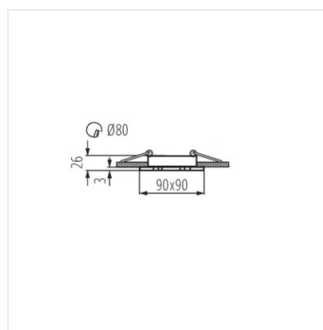

SEIDY CT-DTL50