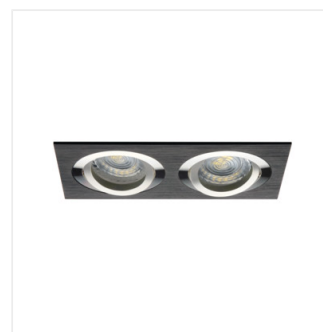

Stropní bodové svítidlo

Model	Art. No.	Max. Depth	Material	Beam Angle	Beam Diameter
SEIDY CT-DTO50-AL	18280	max 50	kartáčovaný hliník	v jedné ose	30
SEIDY CT-DTL50-AL	18281	max 50	kartáčovaný hliník	v jedné ose	30
SEIDY CT-DTL250-AL	18282	2 x max 50	kartáčovaný hliník	v jedné ose	30
SEIDY CT-DTL250-B	18284	2 x max 50	černá anodovaná	v jedné ose	30
SEIDY CT-DTO50-B	18288	max 50	černá anodovaná	v jedné ose	30
SEIDY CT-DTL50-B	18289	max 50	černá anodovaná	v jedné ose	30
SEIDY CT-DTL50-W/M	19454	max 50	matná bílá	v jedné ose	30
SEIDY CT-DTL250-W/M	19455	2 x max 50	matná bílá	v jedné ose	30
SEIDY CT-DTO50-W/M	19456	max 50	matná bílá	v jedné ose	30
SEIDY CT-DTO50-B/M	19457	max 50	černá matná	v jedné ose	30
SEIDY CT-DTL50-B/M	19458	max 50	černá matná	v jedné ose	30
SEIDY CT-DTL250-B/M	19459	2x max 50	černá matná	v jedné ose	30

Kanlux SEIDY je oblíbená rodina stropních svítidel, ve které si můžeme vybrat svítidla s 1 nebo 2 bodovkami. Díky širokému výběru barev a textur materiálů, ze kterých jsou vyrobeny, dokážete poskládat dokonalé osvětlení pro kavárny, interiéry hotelů, ale také domova.

- Materiál korpusu: hliníková slitina

SEIDY

Stropní bodové svítidlo

SEIDY CT-DT050-AL

SEIDY CT-DTL50-AL

SEIDY CT-DTL250-AL

SEIDY CT-DTL250-B

SEIDY CT-DT050-B

SEIDY CT-DTL50-B

SEIDY CT-DTL50-W/M

SEIDY CT-DTL250-W/M

SEIDY

Stropní bodové svítidlo

SEIDY CT-DTO50-W/M

SEIDY CT-DTO50-B/M

SEIDY CT-DTL50-B/M