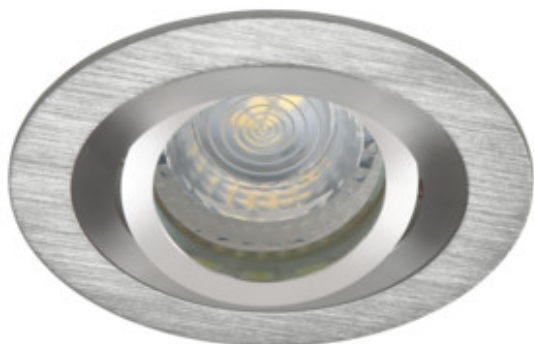

Stropní bodové svítidlo

Model	Art. No.	Max. Depth	Material	Beam Angle	Beam Diameter
SEIDY CT-DTO50-AL	18280	max 50	kartáčovaný hliník	v jedné ose	30
SEIDY CT-DTL50-AL	18281	max 50	kartáčovaný hliník	v jedné ose	30
SEIDY CT-DTL250-AL	18282	2 x max 50	kartáčovaný hliník	v jedné ose	30
SEIDY CT-DTL250-B	18284	2 x max 50	černá anodovaná	v jedné ose	30
SEIDY CT-DTO50-B	18288	max 50	černá anodovaná	v jedné ose	30
SEIDY CT-DTL50-B	18289	max 50	černá anodovaná	v jedné ose	30
SEIDY CT-DTL50-W/M	19454	max 50	matná bílá	v jedné ose	30
SEIDY CT-DTL250-W/M	19455	2 x max 50	matná bílá	v jedné ose	30
SEIDY CT-DTO50-W/M	19456	max 50	matná bílá	v jedné ose	30
SEIDY CT-DTO50-B/M	19457	max 50	černá matná	v jedné ose	30
SEIDY CT-DTL50-B/M	19458	max 50	černá matná	v jedné ose	30
SEIDY CT-DTL250-B/M	19459	2x max 50	černá matná	v jedné ose	30

Kanlux SEIDY je oblíbená rodina stropních svítidel, ve které si můžeme vybrat svítidla s 1 nebo 2 bodovkami. Díky širokému výběru barev a textur materiálů, ze kterých jsou vyrobeny, dokážete poskládat dokonalé osvětlení pro kavárny, interiéry hotelů, ale také domova.

- Materiál korpusu: hliníková slitina

SEIDY

Stropní bodové svítidlo

SEIDY CT-DT050-AL

SEIDY CT-DTL50-AL

SEIDY CT-DTL250-AL

SEIDY CT-DTL250-B

SEIDY CT-DT050-B

SEIDY CT-DTL50-B

SEIDY CT-DTL50-W/M

SEIDY CT-DTL250-W/M

SEIDY

Stropní bodové svítidlo

SEIDY CT-DTO50-W/M

SEIDY CT-DTO50-B/M

SEIDY CT-DTL50-B/M