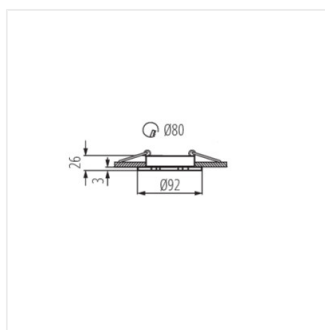

SEIDY CT-DTO50