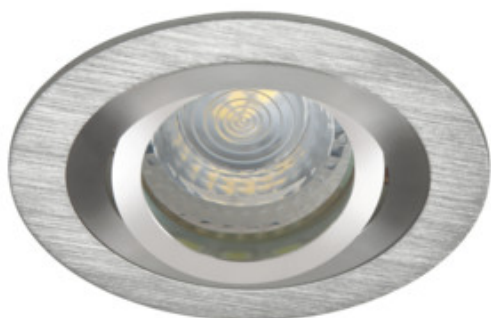

Stropní bodové svítidlo

Kanlux SEIDY je oblíbená rodina stropních svítidel, ve které si můžeme vybrat svítidla s 1 nebo 2 bodovkami. Díky širokému výběru barev a textur materiálů, ze kterých jsou vyrobeny, dokážete poskládat dokonalé osvětlení pro kavárny, interiéry hotelů, ale také domova.

### VŠEOBECNÉ ÚDAJE:

**Barva:** kartáčovaný hliník

**Povinnost používání samostínících lamp:** ano

**Místo montáže:** k zabudování do stropu

**Místo použití:** uvnitř

**Minimální vzdálenost od osvětlovaného objektu:** 0,5m

**Výrobek není určen pro montáž na normálně hořlavém povrchu:** >35W

**Výrobek není určen k pokrytí termoizolačním materiálem:** ano

**Zdroj světla v balení:** ne

**Výška [mm]:** 26

**Průměr [mm]:** 92

**Montážní otvor [mm]:** Ø80

**Materiál korpusu:** hliníková slitina

**Typ přípojky:** volné konce kabelů

**Průřez kabelu [mm<sup>2</sup>]:** 0.75

**Regulace úhlu svítidla:** v jedné ose

**Regulace úhlu svítidla [°]:** 30

**Stupeň krytí IP:** 20