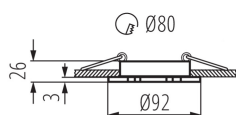

Stropní bodové svítidlo

Kanlux SEIDY je oblíbená rodina stropních svítidel, ve které si můžeme vybrat svítidla s 1 nebo 2 bodovkami. Díky širokému výběru barev a textur materiálů, ze kterých jsou vyrobeny, dokážete poskládat dokonalé osvětlení pro kavárny, interiéry hotelů, ale také domova.

VŠEOBECNÉ ÚDAJE:

Barva: kartáčovaný hliník

Povinnost používání samostínících lamp: ano

Místo montáže: k zabudování do stropu

Místo použití: uvnitř

Minimální vzdálenost od osvětlovaného objektu: 0,5m

Výrobek není určen pro montáž na normálně hořlavém povrchu: >35W

Výrobek není určen k pokrytí termoizolačním materiálem: ano

Zdroj světla v balení: ne

Výška [mm]: 26

Průměr [mm]: 92

Montážní otvor [mm]: Ø80

Délka vodiče [m]: 0.12

TECHNICKÉ ÚDAJE:

Jmenovité napětí [V]: 12 AC; 12 DC

Maximální výkon [W]: max 50

Třída ochrany před úrazem elektrickým proudem: III

Zdroj světla: MR16

Patice: Gx5,3

Rozsah okolních teplot, kterým může být výrobek vystaven [°C]: 5÷25

Materiál korpusu: hliníková slitina

Typ přípojky: volné konce kabelů

Průřez kabelu [mm²]: 0.75

Regulace úhlu svítidla: v jedné ose

Regulace úhlu svítidla [°]: 30

Stupeň krytí IP: 20