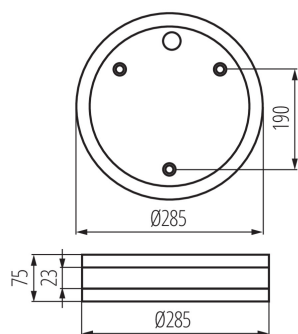

Plafon s výměnným zdrojem světla

5905339089809

Prachotěsný plafon Kanlux JURBA je dokonalá kvalita zpracování. Svítidla je možné namontovat na zeď i na strop, uvnitř i zvenku budovy. Svítidla Kanlux JURBA mají zvýšenou odolnost proti prachu a vodě - IP44.

VŠEOBECNÉ ÚDAJE:

Barva: saténový nikel
Místo montáže: k usazení na zeď, k usazení na strop
Místo použití: uvnitř i vně
Minimální vzdálenost od osvětlovaného objektu: 0,5m
Zdroj světla v balení: ne
Výška [mm]: 75
Průměr [mm]: 285

TECHNICKÉ ÚDAJE:

Jmenovité napětí [V]: 220-240 AC
Jmenovitá frekvence [Hz]: 50
Maximální výkon [W]: 2 x max 18
Třída ochrany před úrazem elektrickým proudem: II
Materiál difuzoru: PC
Zdroj světla: CFL/LED
Patice: E27
Rozsah okolních teplot, kterým může být výrobek vystaven [°C]: -10÷35
Materiál korpusu: ocel
Typ přípojky: šroubová svorkovnice
Rozsah průměrů používaných vodičů [mm²]: 1-2,5
Stupeň IK: 10
Stupeň krytí IP: 44

LOGISTICKÉ ÚDAJE:

Měrná jednotka: kus
Způsob balení: 8
Počet kusů v druhém balení: 1
Počet kusů v hromadném balení: 8
Čistá jednotková hmotnost [g]: 1174
Gramáž [g]: 1437.5
Délka jednotkového balení [cm]: 29
Šířka jednotkového balení [cm]: 9
Výška jednotkového balení [cm]: 29
Hmotnost kartonu [kg]: 11.5
Šířka kartonu [cm]: 39
Výška kartonu [cm]: 31.5
Délka kartonu [cm]: 59.5
Objem kartonu [m³]: 0.073096