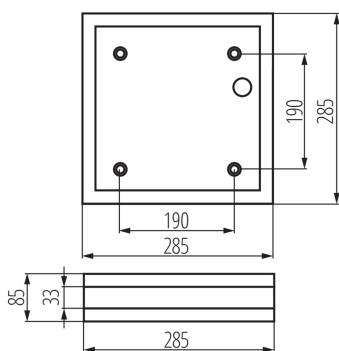

Plafon s výměnným zdrojem světla

5905339089816

Prachotěsný plafon Kanlux JURBA je dokonalá kvalita zpracování. Svítidla je možné namontovat na zeď i na strop, uvnitř i zvenku budovy. Svítidla Kanlux JURBA mají zvýšenou odolnost proti prachu a vodě - IP44.

VŠEOBECNÉ ÚDAJE:

Barva: saténový nikel

Místo montáže: k usazení na zeď, k usazení na strop

Místo použití: uvnitř i vně

Minimální vzdálenost od osvětlovaného objektu: 0,5m

Zdroj světla v balení: ne

Délka [mm]: 285

Šířka [mm]: 285

Výška [mm]: 85

TECHNICKÉ ÚDAJE:

Jmenovité napětí [V]: 220-240 AC

Jmenovitá frekvence [Hz]: 50

Maximální výkon [W]: 2 x max 18

Třída ochrany před úrazem elektrickým proudem: II

Materiál difuzoru: PC

Zdroj světla: CFL/LED

Patice: E27

Rozsah okolních teplot, kterým může být výrobek vystaven [°C]: -10÷35

Materiál korpusu: ocel

Typ přípojky: šroubová svorkovnice

Rozsah průměrů používaných vodičů [mm²]: 1-2,5

Stupeň IK: 10

Stupeň krytí IP: 44

LOGISTICKÉ ÚDAJE:

Měrná jednotka: kus

Způsob balení: 8

Počet kusů v druhém balení: 1

Počet kusů v hromadném balení: 8

Čistá jednotková hmotnost [g]: 1650

Gramáž [g]: 1925

Délka jednotkového balení [cm]: 29

Šířka jednotkového balení [cm]: 9

Výška jednotkového balení [cm]: 29

Hmotnost kartonu [kg]: 15.4

Šířka kartonu [cm]: 39

Výška kartonu [cm]: 31.5

Délka kartonu [cm]: 59.5