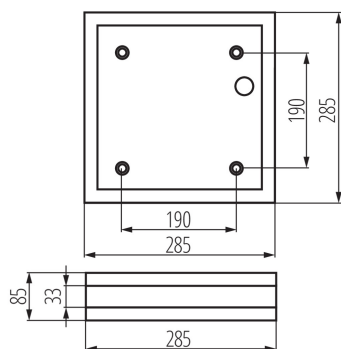

Plafon s výměnným zdrojem světla

Prachotěsný plafon Kanlux JURBA je dokonalá kvalita zpracování. Svítidla je možné namontovat na zeď i na strop, uvnitř i zvenku budovy. Svítidla Kanlux JURBA mají zvýšenou odolnost proti prachu a vodě - IP44.

VŠEOBECNÉ ÚDAJE:

Barva: saténový nikel
Místo montáže: k usazení na zeď, k usazení na strop
Místo použití: uvnitř i vně
Minimální vzdálenost od osvětlovaného objektu: 0,5m
Vyměnitelný světelný zdroj: ano
Zdroj světla v balení: ne
Délka [mm]: 285
Šířka [mm]: 285
Výška [mm]: 85

TECHNICKÉ ÚDAJE:

Jmenovité napětí [V]: 220-240 AC
Jmenovitá frekvence [Hz]: 50/60
Maximální výkon [W]: 2 x max 18
Třída ochrany před úrazem elektrickým proudem: II
Materiál difuzoru: PC
Zdroj světla: CFL/LED
Patice: E27
Rozsah okolních teplot, kterým může být výrobek vystaven [°C]: -10÷35
Svítidlo je určeno světelným zdrojům s energetickými třídami: A++,A+,A,B,C,D,E
Materiál korpusu: ocel
Typ přípojky: šroubová svorkovnice
Rozsah průměrů používaných vodičů [mm²]: 1-2,5
Stupeň IK: 10
Stupeň krytí IP: 44