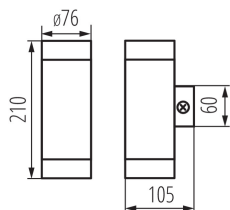

Fasádní svítidlo

5905339180117

IP
44

Kanlux MAGRA EL je interiérové nástěnné svítidlo v šedé, neutrální barvě. Vyrobené z nerezové oceli a tvrzeného skla zajišťuje odolnost a pohodlí při užívání.

VŠEOBECNÉ ÚDAJE:

Barva: nerezová ocel
Místo montáže: k usazení na zeď
Místo použití: uvnitř i vně
Minimální vzdálenost od osvětlovaného objektu: 0,5m
Zdroj světla v balení: ne
Směr svícení svítidla: nahoru a dolů
Délka [mm]: 76
Šířka [mm]: 105
Výška [mm]: 210

TECHNICKÉ ÚDAJE:

Jmenovité napětí [V]: 220-240 AC
Jmenovitá frekvence [Hz]: 50
Maximální výkon [W]: 2 x max 35
Třída ochrany před úrazem elektrickým proudem: I
Zdroj světla: PAR16
Patice: GU10
Rozsah okolních teplot, kterým může být výrobek vystaven [°C]: -20÷35
Materiál korpusu: nerezová ocel
Materiál ochranného skla: tvrzené sklo
Typ přípojky: šroubová svorkovnice
Rozsah průměrů používaných vodičů [mm²]: 1÷2,5
Stupeň krytí IP: 44

LOGISTICKÉ ÚDAJE:

Měrná jednotka: kus
Způsob balení: 12
Počet kusů v hromadném balení: 12
Čistá jednotková hmotnost [g]: 560
Gramáž [g]: 675
Délka jednotkového balení [cm]: 11
Šířka jednotkového balení [cm]: 8
Výška jednotkového balení [cm]: 22
Hmotnost kartonu [kg]: 8.1
Šířka kartonu [cm]: 34
Výška kartonu [cm]: 24.5
Délka kartonu [cm]: 34.5
Objem kartonu [m³]: 0.028739