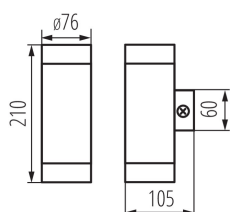

Fasádní svítidlo

Kanlux MAGRA EL je interiérové nástěnné svítidlo v šedé, neutrální barvě. Vyrobené z nerezové oceli a tvrzeného skla zajišťuje odolnost a pohodlí při užívání.

VŠEOBECNÉ ÚDAJE:

Barva: nerezová ocel

Místo montáže: k usazení na zeď

Místo použití: uvnitř i vně

Minimální vzdálenost od osvětlovaného objektu: 0,5m

Vyměnitelný světelný zdroj: ano

Zdroj světla v balení: ne

Směr svícení svítidla: nahoru a dolů

Délka [mm]: 76

Šířka [mm]: 105

Výška [mm]: 210

TECHNICKÉ ÚDAJE:

Jmenovité napětí [V]: 220-240 AC

Jmenovitá frekvence [Hz]: 50/60

Maximální výkon [W]: 2 x max 35

Třída ochrany před úrazem elektrickým proudem: I

Materiál ochranného skla: tvrzené sklo

Typ přípojky: šroubová svorkovnice

Rozsah průměrů používaných vodičů [mm²]: 1÷2,5

Stupeň krytí IP: 44