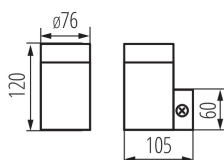

Fasádní svítidlo

Kanlux MAGRA EL je interiérové nástěnné svítidlo v šedé, neutrální barvě. Vyrobené z nerezové oceli a tvrzeného skla zajišťuje odolnost a pohodlí při užívání.

VŠEOBECNÉ ÚDAJE:

Barva: nerezová ocel

Místo montáže: k usazení na zeď

Místo použití: uvnitř i vně

Minimální vzdálenost od osvětlovaného objektu: 0,5m

Vyměnitelný světelný zdroj: ano

Zdroj světla v balení: ne

Směr svícení svítidla: nahoru

Délka [mm]: 76

Šířka [mm]: 105

Výška [mm]: 120

TECHNICKÉ ÚDAJE:

Jmenovité napětí [V]: 220-240 AC

Jmenovitá frekvence [Hz]: 50/60

Maximální výkon [W]: 1 x max 35

Třída ochrany před úrazem elektrickým proudem: I

Zdroj světla: PAR16

Patice: GU10

Rozsah okolních teplot, kterým může být výrobek

vystaven [°C]: -20÷35

Svítidlo je určeno světelným zdrojům s energetickými třídami: A++,A+,A,B,C,D,E

Materiál korpusu: nerezová ocel

Materiál ochranného skla: tvrzené sklo

Typ přípojky: šroubová svorkovnice

Rozsah průměrů používaných vodičů [mm²]: 1÷2,5

Stupeň krytí IP: 44