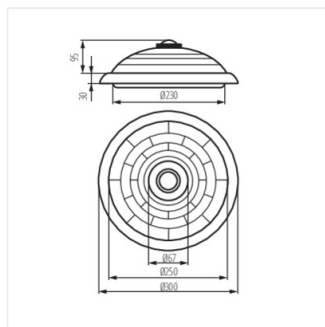

18120 FOGLER DL-2400

Plafon s výměnným zdrojem světla

FOGLER DL-2400