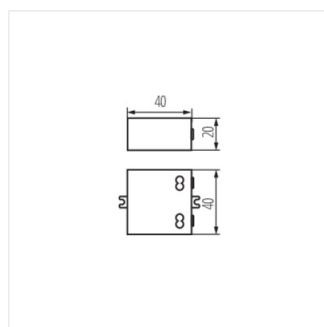

DRIFT LED 0-6W