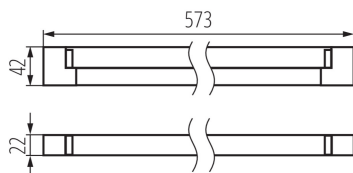

### VŠEOBECNÉ ÚDAJE:

**Barva:** bílá  
**Místo montáže:** k usazení na zeď, k usazení na strop  
**Místo použití:** uvnitř  
**Minimální vzdálenost od osvětlovaného objektu:** 0,3m  
**Možnost průběžného zapojení:** ano  
**Možnost spolupráce se stmívačem:** ne  
**Spínač:** ano  
**Zdroj světla v balení:** ano  
**Délka [mm]:** 573  
**Šířka [mm]:** 42  
**Výška [mm]:** 22  
**Délka vodiče [m]:** 1.75

### TECHNICKÉ ÚDAJE:

**Jmenovité napětí [V]:** 220-240 AC  
**Jmenovitá frekvence [Hz]:** 50  
**Maximální výkon [W]:** 13  
**Třída ochrany před úrazem elektrickým proudem:** II  
**Materiál difuzoru:** plast  
**Zdroj světla:** T5  
**Barva světla:** teplá bílá  
**Náhradní teplota chromatičnosti [K]:** 2700  
**Patice:** G5  
**Rozsah okolních teplot, kterým může být výrobek vystaven [°C]:** 5÷25  
**Materiál korpusu:** plast  
**Typ přípojky:** kabel zakončený vidlicí  
**Typ předřadníku:** EVG  
**Maximální počet svítidel v průchozím zapojení:** 11  
**Stupeň krytí IP:** 20

### LOGISTICKÉ ÚDAJE:

**Měrná jednotka:** kus  
**Způsob balení:** 30  
**Počet kusů v hromadném balení:** 30  
**Čistá jednotková hmotnost [g]:** 320  
**Gramáž [g]:** 440  
**Délka jednotkového balení [cm]:** 8  
**Šířka jednotkového balení [cm]:** 3  
**Výška jednotkového balení [cm]:** 60

### Svítidlo pod nábytek

**Hmotnost kartonu [kg]:** 13.2

**Šířka kartonu [cm]:** 26.5

**Výška kartonu [cm]:** 34

**Délka kartonu [cm]:** 61.5

**Objem kartonu [m<sup>3</sup>]:** 0.055412