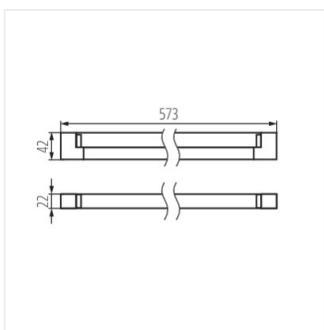

MERA TL-13/2700K; 4000K