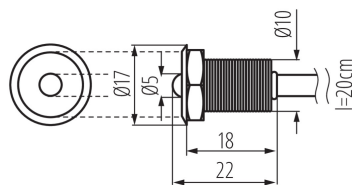

Akcentní LED svítidlo

5905339081209

IP
68

LED
technology

Kanlux OYO jsou světelné bodové akcenty, které použijeme jako dekorativní osvětlení. Malý světelný bod nám pomůže realizovat odvážné projekty osvětlení také v saunách a koupelnách díky vysoké těsnosti - IP68.

VŠEOBECNÉ ÚDAJE:

Barva: hliník

Místo montáže: k zabudování do stropu|k zabudování do země|k zabudování do zdi

Místo použití: uvnitř i vně

Minimální vzdálenost od osvětlovaného objektu: 0,1m

Možnost spolupráce se stmívačem: ano

Výška [mm]: 22

Průměr [mm]: 17

Montážní otvor [mm]: Ø10

Délka vodiče [m]: 0.2

Integrovaný LED zdroj světla: ano

TECHNICKÉ ÚDAJE:

Jmenovité napětí [V]: 12 DC

Maximální výkon [W]: 0,22

Třída ochrany před úrazem elektrickým proudem: III

Typ diody: LED DIP

Světelný tok [lm]: 5

Barva světla: studená bílá

Náhradní teplota chromatičnosti [K]: 6500

Životnost [h]: 30000

Úhel svícení [°]: 15

Materiál korpusu: kov, plast

Typ přípojky: volné konce kabelů

Doba nahřívání lampy [s]: ≤1

Doba zapálení lampy [s]: ≤0,5

Stupeň krytí IP: 68

LOGISTICKÉ ÚDAJE:

Měrná jednotka: sada

Způsob balení: 50

Počet kusů v druhém balení : 50

Počet kusů v hromadném balení: 300

Čistá jednotková hmotnost [g]: 12

Gramáž [g]: 28.33

Délka jednotkového balení [cm]: 7.5

Šířka jednotkového balení [cm]: 2

Výška jednotkového balení [cm]: 12

Hmotnost kartonu [kg]: 8.499