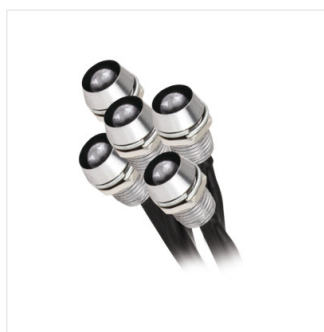

## OYO LED

Akcentní LED svítidlo

OYO 2LED-CW

OYO 2LED-CW	<b>08120</b>	0,22	hliník	5	15	6500
OYO 5LED-CW	<b>08121</b>	0,22	chrome	5	15	6500

Kanlux OYO LED jsou světelné bodové akcenty, které použijeme jako dekorativní osvětlení. Malý světelný bod nám pomůže realizovat odvážné projekty osvětlení také v saunách a koupelnách díky vysoké těsnosti - IP68.

- OYO 2LED-CW v balení 2ks
- OYO 2LED-CW 2ks v balení
- OYO 5LED-CW 5ks v balení
- Materiál korpusu: kov, plast

## OYO LED

Akcentní LED svítidlo

OYO 2LED-CW

OYO 5LED-CW

OYO 2LED

OYO 5LED