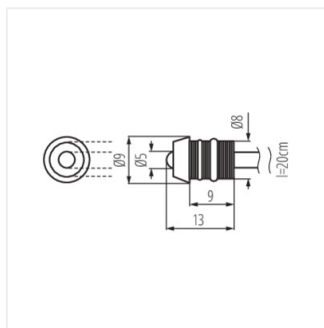

OYO 5LED-CW

OYO 5LED