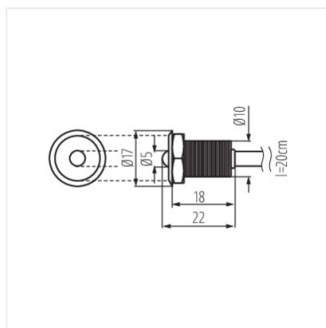

OYO 2LED-CW

OYO 2LED