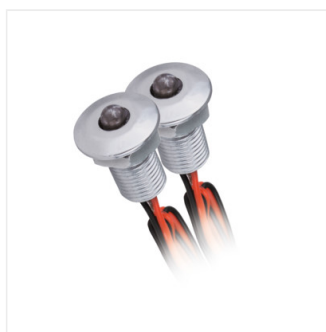

OYO LED

Akcentní LED svítidlo

OYO 2LED-CW