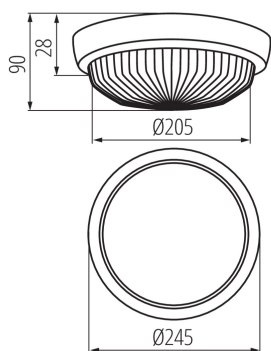

08050 SANGA DL-100

Plafon s výměnným zdrojem světla

5905339080509

Plafony Kanlux SANGA jsou ekonomickým řešením pro schodiště, suterény, podkroví, garáže, ale také pro terasy a balkony.

VŠEOBECNÉ ÚDAJE:

Barva: bílá

Místo montáže: k usazení na zeď, k usazení na strop

Místo použití: uvnitř i vně

Minimální vzdálenost od osvětlovaného objektu: 0,5m

Zdroj světla v balení: ne

Výška [mm]: 90

Průměr [mm]: 245

TECHNICKÉ ÚDAJE:

Jmenovité napětí [V]: 220-240 AC

Jmenovitá frekvence [Hz]: 50

Maximální výkon [W]: max 100

Třída ochrany před úrazem elektrickým proudem: II

Materiál difuzoru: sklo

Zdroj světla: GLS/CFL/LED

Patice: E27

Materiál korpusu: plast

Typ přípojky: svorkovnice

Rozsah průměrů používaných vodičů [mm²]: 1-1,5

Stupeň krytí IP: 44

LOGISTICKÉ ÚDAJE:

Měrná jednotka: kus

Způsob balení: 5

Počet kusů v hromadném balení: 5

Čistá jednotková hmotnost [g]: 960

Gramáž [g]: 1162.5

Délka jednotkového balení [cm]: 24.5

Šířka jednotkového balení [cm]: 18.5

Výška jednotkového balení [cm]: 24.5

Hmotnost kartonu [kg]: 5.8125

Šířka kartonu [cm]: 26

Výška kartonu [cm]: 40

Délka kartonu [cm]: 69

Objem kartonu [m³]: 0.07176