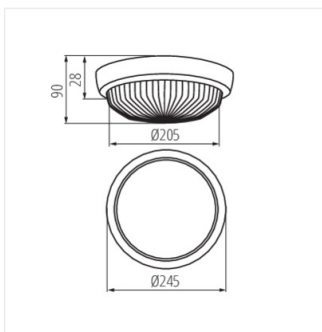

## 08050 SANGA DL-100

Plafon s výměnným zdrojem světla

 [V] 220-240 AC	 [Hz] 50		 IP 44			
 [mm²] 1-1,5	 0,5m					

SANGA DL-100

SANGA DL-100 **08050** max 100 GLS/CFL/LED E27 bílá

Plafony Kanlux SANGA jsou ekonomickým řešením pro schodiště, suterény, podkroví, garáže, ale také pro terasy a balkony.

- Materiál korpusu: plast
- Materiál difuzoru: sklo

SANGA DL-100