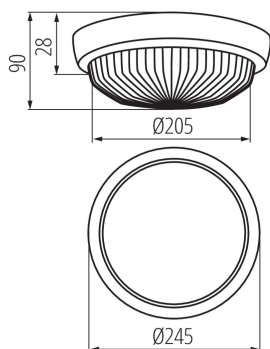

08050 SANGA DL-100

Plafon s výměnným zdrojem světla

Plafony Kanlux SANGA jsou ekonomickým řešením pro schodiště, suterény, podkroví, garáže, ale také pro terasy a balkony.

VŠEOBECNÉ ÚDAJE:

Barva: bílá

Místo montáže: k usazení na zeď, k usazení na strop

Místo použití: uvnitř i vně

Minimální vzdálenost od osvětlovaného objektu: 0,5m

Vyměnitelný světelný zdroj: ano

Zdroj světla v balení: ne

Výška [mm]: 90

Průměr [mm]: 245

TECHNICKÉ ÚDAJE:

Jmenovité napětí [V]: 220-240 AC

Jmenovitá frekvence [Hz]: 50/60

Maximální výkon [W]: max 100

Třída ochrany před úrazem elektrickým proudem: II

Materiál difuzoru: sklo

Zdroj světla: GLS/CFL/LED

Patice: E27

Svítilno je určeno světelným zdrojům s energetickými třídami: A++,A+,A,B,C,D,E

Materiál korpusu: plast

Typ přípojky: svorkovnice

Rozsah průměrů používaných vodičů [mm²]: 1-1,5

Stupeň krytí IP: 44