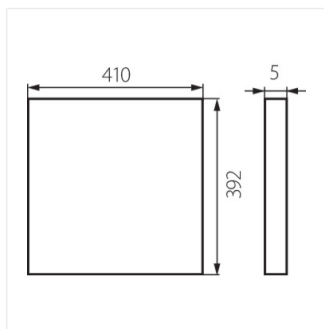

Příslušenství reflektoru

GL-ADAMO 250/400 **72372**

GL-ADAMO 250/400