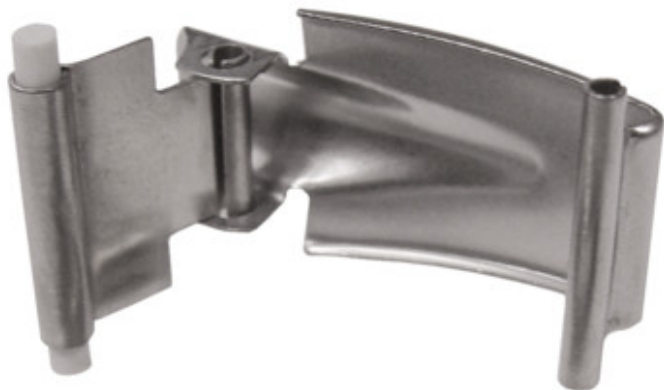

Příslušenství k prachotěsnému svítidlu

CL-MAH/A-INOX

| | |
|------------------|--------------|
| CL-MAH/A-INOX | 72308 |
| GL-MAH-1258/A-PS | 72367 |

MAH AKCESORIA

Příslušenství k prachotěsnému svítidlu

CL-MAH/A-INOX

GL-MAH-1258/A-PS

CL-MAH/A-INOX