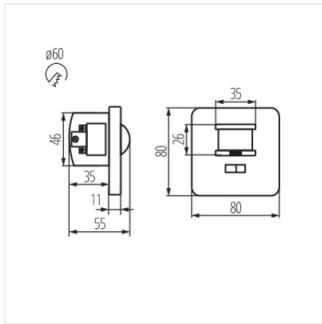

MERGE JQ

Pohybové čidlo PIR

MERGE JQ-L

MERGE JQ-L	07690	1200	k zabudování do zdi	H150/V60	10-7	PIR
MERGE JQ-O	07691	2000	k zabudování do stropu	H360/V120	5-6	PIR

MERGE JQ-L

MERGE JQ-O

MERGE JQ

Pohybové čidlo PIR