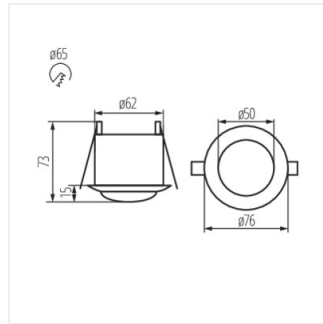

MERGE JQ

Pohybové čidlo PIR

MERGE JQ-O