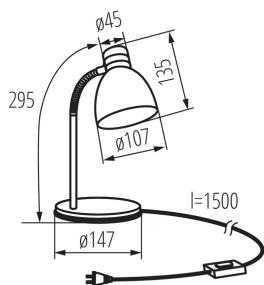

Kancelářská stolní lampa

5905339075635

Řada lampiček ZARA to jsou živé a zajímavé barvy, které ožijí každou kancelář. Lampičky jsou určeny pro světelné zdroje s patičí E14 s maximálním výkonem 40W.

VŠEOBECNÉ ÚDAJE:

Barva: oranžová
Místo montáže: na zemi
Místo použití: uvnitř
Minimální vzdálenost od osvětlovaného objektu: 0,2m
Spínač: ano
Zdroj světla v balení: ne
Délka [mm]: 147
Šířka [mm]: 147
Výška MAX [mm]: 295
Délka kabelu [m]: 1.5

TECHNICKÉ ÚDAJE:

Jmenovité napětí [V]: 220-240 AC
Jmenovitá frekvence [Hz]: 50
Maximální výkon [W]: max 40
Třída ochrany před úrazem elektrickým proudem: II
Materiál difuzoru: ocel
Patice: E14
Materiál korpusu: ocel
Typ přípojky: kabel zakončený vidlicí
Svítidlo pohyblivé v horizontálním rozsahu [°]: 360
Svítidlo pohyblivé ve vertikální rozsahu [°]: 360
Stupeň krytí IP: 20

LOGISTICKÉ ÚDAJE:

Měrná jednotka: kus
Způsob balení: 12
Počet kusů v hromadném balení: 12
Čistá jednotková hmotnost [g]: 950
Gramáž [g]: 1141.67
Délka jednotkového balení [cm]: 15
Šířka jednotkového balení [cm]: 15
Výška jednotkového balení [cm]: 24
Hmotnost kartonu [kg]: 13.70004
Šířka kartonu [cm]: 31
Výška kartonu [cm]: 50
Délka kartonu [cm]: 47
Objem kartonu [m³]: 0.07285