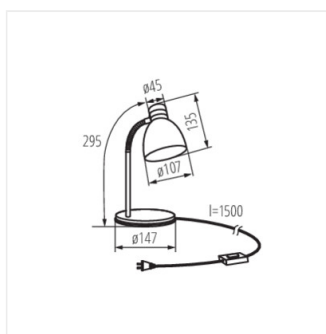

Kancelářská stolní lampa

ZARA HR-40