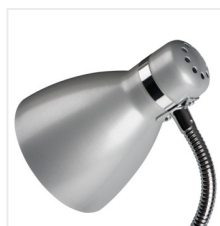

### Kancelářská stolní lampa

ZARA HR-40-B

 220-240 AC	 50	 IP 20	 0,2m		 E14
	 360	 360	 1,5		

ZARA HR-40-SR	<b>07560</b>	max 40	stříbrná
ZARA HR-40-B	<b>07561</b>	max 40	černá
ZARA HR-40-BL	<b>07562</b>	max 40	modrá
ZARA HR-40-OR	<b>07563</b>	max 40	oranžová

Řada lampiček ZARA to jsou živé a zajímavé barvy, které ožíví každou kancelář. Lampičky jsou určeny pro světelné zdroje s patičí E14 s maximálním výkonem 40W.

- Materiál korpusu: ocel
- Materiál difuzoru: ocel