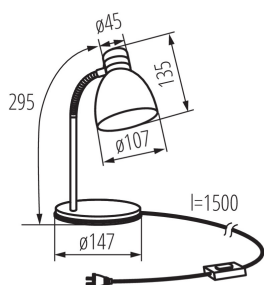

Kancelářská stolní lampa

Řada lampiček ZARA to jsou živé a zajímavé barvy, které ožijí každou kancelář. Lampičky jsou určeny pro světelné zdroje s patičí E14 s maximálním výkonem 40W.

VŠEOBECNÉ ÚDAJE:

Barva: oranžová
Místo montáže: na zemi
Místo použití: uvnitř
Minimální vzdálenost od osvětlovaného objektu: 0,2m
Spínač: ano
Vyměnitelný světelný zdroj: ano
Zdroj světla v balení: ne
Délka [mm]: 147
Šířka [mm]: 147
Výška MAX [mm]: 295
Délka kabelu [m]: 1.5

TECHNICKÉ ÚDAJE:

Jmenovité napětí [V]: 220-240 AC
Jmenovitá frekvence [Hz]: 50/60
Maximální výkon [W]: max 40
Třída ochrany před úrazem elektrickým proudem: II
Materiál difuzoru: ocel
Patice: E14
Materiál korpusu: ocel
Typ přípojky: kabel zakončený vidlicí
Svítilno pohyblivé v horizontálním rozsahu [°]: 360
Svítilno pohyblivé ve vertikální rozsahu [°]: 360
Stupeň krytí IP: 20