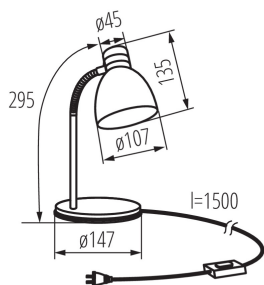

Kancelářská stolní lampa

5905339075628

Řada lampiček ZARA to jsou živé a zajímavé barvy, které ožijí každou kancelář. Lampičky jsou určeny pro světelné zdroje s patičí E14 s maximálním výkonem 40W.

VŠEOBECNÉ ÚDAJE:

Barva: modrá
Místo montáže: na zemi
Místo použití: uvnitř
Minimální vzdálenost od osvětlovaného objektu: 0,2m
Spínač: ano
Zdroj světla v balení: ne
Délka [mm]: 147
Šířka [mm]: 147
Výška MAX [mm]: 295
Délka kabelu [m]: 1.5

TECHNICKÉ ÚDAJE:

Jmenovité napětí [V]: 220-240 AC
Jmenovitá frekvence [Hz]: 50
Maximální výkon [W]: max 40
Třída ochrany před úrazem elektrickým proudem: II
Materiál difuzoru: ocel
Patice: E14
Materiál korpusu: ocel
Typ přípojky: kabel zakončený vidlicí
Svítidlo pohyblivé v horizontálním rozsahu [°]: 360
Svítidlo pohyblivé ve vertikální rozsahu [°]: 360
Stupeň krytí IP: 20

LOGISTICKÉ ÚDAJE:

Měrná jednotka: kus
Způsob balení: 12
Počet kusů v hromadném balení: 12
Čistá jednotková hmotnost [g]: 950
Gramáž [g]: 1141.67
Délka jednotkového balení [cm]: 15
Šířka jednotkového balení [cm]: 15
Výška jednotkového balení [cm]: 24
Hmotnost kartonu [kg]: 13.70004
Šířka kartonu [cm]: 31
Výška kartonu [cm]: 50
Délka kartonu [cm]: 47
Objem kartonu [m³]: 0.07285