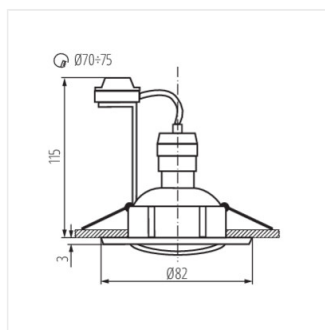

TESON AL-DTO