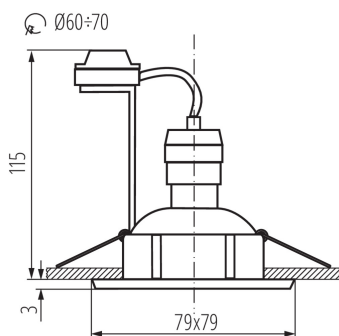

Stropní bodové svítidlo

5905339073730

Kanlux TESON jsou jednoduché očka, které rozjasňují každou místnost. Sami si vybereme zdroj světla a také verzi svítidla - nastavitelné nebo pevné.

VŠEOBECNÉ ÚDAJE:

Barva: hliník

Povinnost používání samostínících lamp: ano

Místo montáže: k zabudování do stropu

Místo použití: uvnitř

Minimální vzdálenost od osvětlovaného objektu: 0,5m

Výrobek není určen pro montáž na normálně hořlavém povrchu: >35W

Výrobek není určen k pokrytí termoizolačním materiálem: ano

Zdroj světla v balení: ne

Délka [mm]: 79

Šířka [mm]: 79

Výška [mm]: 24

Montážní otvor [mm]: Ø60-70

TECHNICKÉ ÚDAJE:

Jmenovité napětí [V]: 220-240 AC

Materiál korpusu: hliníková slitina

Typ přípojky: šroubová svorkovnice

Rozsah průměrů používaných vodičů [mm²]: 0,75÷2,5

Regulace úhlu svítidla: chybějící

Stupeň krytí IP: 20

LOGISTICKÉ ÚDAJE:

Měrná jednotka: kus