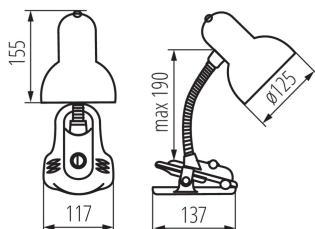

Kancelářská stolní lampa

5905339071538

Kanlux SUZI je jednoduchá stolní lampička. K dispozici je několik stejných barevných provedení. Kanlux SUZI má nastavitelné rameno a klip, díky kterému můžeme lampu připevnit k okraji stolu nebo na polici.

VŠEOBECNÉ ÚDAJE:

Barva: růžová

Místo montáže: na zemi

Místo použití: uvnitř

Minimální vzdálenost od osvětlovaného objektu: 0,2m

Spínač: ano

Zdroj světla v balení: ne

Délka [mm]: 117

Šířka [mm]: 137

Výška MAX [mm]: 190

Délka kabelu [m]: 1.5

TECHNICKÉ ÚDAJE:

Jmenovité napětí [V]: 220-240 AC

Jmenovitá frekvence [Hz]: 50

Maximální výkon [W]: max 40

Třída ochrany před úrazem elektrickým proudem: II

Materiál difuzoru: ocel

Patice: E27

Materiál korpusu: plast

Typ přípojky: kabel zakončený vidlicí

Svítilidlo pohyblivé v horizontálním rozsahu [°]: 360

Svítilidlo pohyblivé ve vertikální rozsahu [°]: 360

Stupeň krytí IP: 20

LOGISTICKÉ ÚDAJE:

Měrná jednotka: kus

Způsob balení: 20

Počet kusů v druhém balení : 1

Počet kusů v hromadném balení: 20

Čistá jednotková hmotnost [g]: 520

Gramáž [g]: 710

Délka jednotkového balení [cm]: 18

Šířka jednotkového balení [cm]: 13

Výška jednotkového balení [cm]: 24

Hmotnost kartonu [kg]: 14.2

Šířka kartonu [cm]: 39

Výška kartonu [cm]: 42

Délka kartonu [cm]: 67

Objem kartonu [m³]: 0.109746