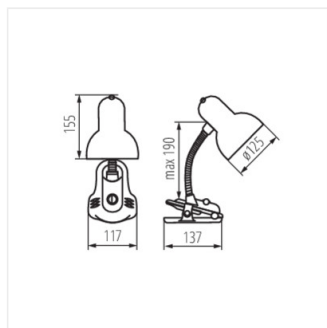

Kanlux SUZI je jednoduchá stolní lampička. K dispozici je několik stejných barevných provedení. Kanlux SUZI má nastavitelné rameno a klip, díky kterému můžeme lampu připevnit k okraji stolu nebo na polici.

- ohebné rameno
- připevnění pomocí klipsu
- Materiál korpusu: plast
- Materiál difuzoru: ocel

SUZI

Kancelářská stolní lampa

SUZI HR-60-B

SUZI HR-60-BL

SUZI HR-60-PK

SUZI HR-60