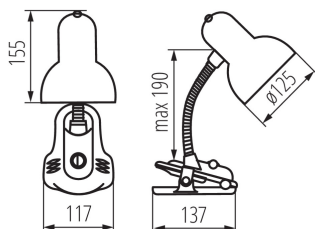

Kancelářská stolní lampa

5905339071514

Kanlux SUZI je jednoduchá stolní lampička. K dispozici je několik stejných barevných provedení. Kanlux SUZI má nastavitelné rameno a klip, díky kterému můžeme lampu připevnit k okraji stolu nebo na polici.

VŠEOBECNÉ ÚDAJE:

Barva: černá

Místo montáže: na zemi

Místo použití: uvnitř

Minimální vzdálenost od osvětlovaného objektu: 0,2m

Spínač: ano

Zdroj světla v balení: ne

Délka [mm]: 117

Šířka [mm]: 137

Výška MAX [mm]: 190

Délka kabelu [m]: 1.5

TECHNICKÉ ÚDAJE:

Jmenovité napětí [V]: 220-240 AC

Jmenovitá frekvence [Hz]: 50

Maximální výkon [W]: max 40

Třída ochrany před úrazem elektrickým proudem: II

Materiál difuzoru: ocel

Patice: E27

Materiál korpusu: plast

Typ přípojky: kabel zakončený vidlicí

Svítidlo pohyblivé v horizontálním rozsahu [°]: 360

Svítidlo pohyblivé ve vertikální rozsahu [°]: 360

Stupeň krytí IP: 20

LOGISTICKÉ ÚDAJE:

Měrná jednotka: kus

Způsob balení: 20

Počet kusů v druhém balení : 1

Počet kusů v hromadném balení: 20

Čistá jednotková hmotnost [g]: 520

Gramáž [g]: 710

Délka jednotkového balení [cm]: 18

Šířka jednotkového balení [cm]: 13

Výška jednotkového balení [cm]: 24

Hmotnost kartonu [kg]: 14.2

Šířka kartonu [cm]: 39

Výška kartonu [cm]: 42

Délka kartonu [cm]: 67

Objem kartonu [m³]: 0.109746