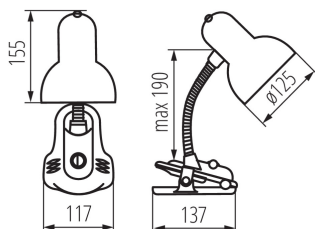

Kancelářská stolní lampa

5905339071507

Kanlux SUZI je jednoduchá stolní lampička. K dispozici je několik stejných barevných provedení. Kanlux SUZI má nastavitelné rameno a klip, díky kterému můžeme lampu připevnit k okraji stolu nebo na polici.

VŠEOBECNÉ ÚDAJE:

Barva: stříbrná

Místo montáže: na zemi

Místo použití: uvnitř

Minimální vzdálenost od osvětlovaného objektu: 0,2m

Spínač: ano

Zdroj světla v balení: ne

Délka [mm]: 117

Šířka [mm]: 137

Výška MAX [mm]: 190

Délka kabelu [m]: 1.5

TECHNICKÉ ÚDAJE:

Jmenovité napětí [V]: 220-240 AC

Jmenovitá frekvence [Hz]: 50

Maximální výkon [W]: max 40

Třída ochrany před úrazem elektrickým proudem: II

Materiál difuzoru: ocel

Patice: E27

Materiál korpusu: plast

Typ přípojky: kabel zakončený vidlicí

Svítidlo pohyblivé v horizontálním rozsahu [°]: 360

Svítidlo pohyblivé ve vertikální rozsahu [°]: 360

Stupeň krytí IP: 20

LOGISTICKÉ ÚDAJE:

Měrná jednotka: kus

Způsob balení: 20

Počet kusů v druhém balení : 1

Počet kusů v hromadném balení: 20

Čistá jednotková hmotnost [g]: 520

Gramáž [g]: 710

Délka jednotkového balení [cm]: 18

Šířka jednotkového balení [cm]: 13

Výška jednotkového balení [cm]: 24

Hmotnost kartonu [kg]: 14.2

Šířka kartonu [cm]: 39

Výška kartonu [cm]: 42

Délka kartonu [cm]: 67

Objem kartonu [m³]: 0.109746