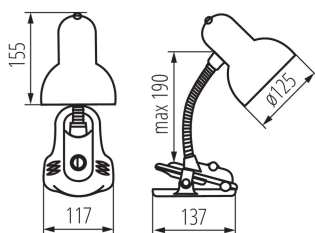

Kancelářská stolní lampa

Kanlux SUZI je jednoduchá stolní lampička. K dispozici je několik stejných barevných provedení. Kanlux SUZI má nastavitelné rameno a klip, díky kterému můžeme lampu připevnit k okraji stolu nebo na polici.

VŠEOBECNÉ ÚDAJE:

Barva: stříbrná
Místo montáže: na zemi
Místo použití: uvnitř
Minimální vzdálenost od osvětlovaného objektu: 0,2m
Spínač: ano
Vyměnitelný světelný zdroj: ano
Zdroj světla v balení: ne
Délka [mm]: 117
Šířka [mm]: 137
Výška MAX [mm]: 190
Délka kabelu [m]: 1.5

TECHNICKÉ ÚDAJE:

Jmenovité napětí [V]: 220-240 AC
Jmenovitá frekvence [Hz]: 50/60
Maximální výkon [W]: max 40
Třída ochrany před úrazem elektrickým proudem: II
Materiál difuzoru: ocel
Patice: E27
Svítilno je určeno světelným zdrojům s energetickými třídami: A++,A+,A,B,C,D,E
Materiál korpusu: plast
Typ přípojky: kabel zakončený vidlicí
Svítilno pohyblivé v horizontálním rozsahu [°]: 360
Svítilno pohyblivé ve vertikální rozsahu [°]: 360
Stupeň krytí IP: 20

DALŠÍ INFORMACE:

- ohebné rameno
- připevnění pomocí klipsu