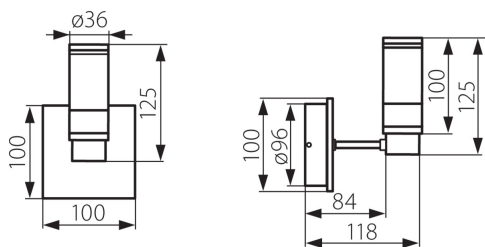

Nástěnné svítidlo

5905339071309

Svítidla AMY jsou určeny pro každého, kdo má rád minimalistické doplňky do svých interiérů. Díky jemným barvám a skleněnému difuzoru, dodají místnosti jemnost a eleganci. Kromě toho, umožňuje zvýšené krytí IP44 instalaci do koupelen bez obav z vlhkosti.

VŠEOBECNÉ ÚDAJE:

Barva: matný chrom
Místo montáže: k usazení na zeď
Místo použití: uvnitř
Minimální vzdálenost od osvětlovaného objektu: 0,5m
Vyměnitelný světelný zdroj: ano
Výrobek není určen k pokrytí termoizolačním materiálem: ano
Zdroj světla v balení: ne
Délka [mm]: 100
Šířka [mm]: 118
Výška [mm]: 150

TECHNICKÉ ÚDAJE:

Jmenovité napětí [V]: 220-240 AC
Jmenovitá frekvence [Hz]: 50/60
Maximální výkon [W]: max 40
Třída ochrany před úrazem elektrickým proudem: I
Materiál difuzoru: sklo
Zdroj světla: G9
Patice: G9
Rozsah okolních teplot, kterým může být výrobek vystaven [°C]: 5÷25
Svítidlo je určeno světelným zdrojům s energetickými třídami: A++,A+,A,B,C,D,E
Materiál korpusu: ocel
Typ přípojky: šroubová svorkovnice
Rozsah průměrů používaných vodičů [mm²]: 1÷2,5
Stupeň krytí IP: 44

LOGISTICKÉ ÚDAJE:

Měrná jednotka: kus
Způsob balení: 20
Počet kusů v hromadném balení: 20
Čistá jednotková hmotnost [g]: 360
Gramáž [g]: 480
Délka jednotkového balení [cm]: 12
Šířka jednotkového balení [cm]: 12
Výška jednotkového balení [cm]: 12.5