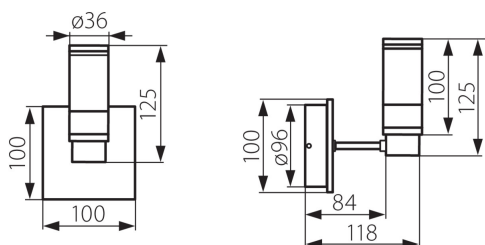

Nástěnné svítidlo

Svítidla AMY jsou určeny pro každého, kdo má rád minimalistické doplňky do svých interiérů. Díky jemným barvám a skleněnému difuzoru, dodají místnosti jemnost a eleganci. Kromě toho, umožňuje zvýšené krytí IP44 instalaci do koupelen bez obav z vlhkosti.

VŠEOBECNÉ ÚDAJE:

Barva: matný chrom

Místo montáže: k usazení na zeď

Místo použití: uvnitř

Minimální vzdálenost od osvětlovaného objektu: 0,5m

Vyměnitelný světelný zdroj: ano

Výrobek není určen k pokrytí termoizolačním materiálem: ano

Zdroj světla v balení: ne

Délka [mm]: 100

Šířka [mm]: 118

Výška [mm]: 150

TECHNICKÉ ÚDAJE:

Jmenovité napětí [V]: 220-240 AC

Jmenovitá frekvence [Hz]: 50/60

Maximální výkon [W]: max 40

Třída ochrany před úrazem elektrickým proudem: I

Materiál difuzoru: sklo

Zdroj světla: G9

Patice: G9

Rozsah okolních teplot, kterým může být výrobek vystaven [°C]: 5÷25

Svítidlo je určeno světelným zdrojům s energetickými třídami: A++,A+,A,B,C,D,E

Materiál korpusu: ocel

Typ přípojky: šroubová svorkovnice

Rozsah průměrů používaných vodičů [mm²]: 1÷2,5

Stupeň krytí IP: 44

DALŠÍ INFORMACE:

- zvýšená odolnost proti vlhkosti
- určen pro použití v místech se zvýšenou vlhkostí např. v koupelnách