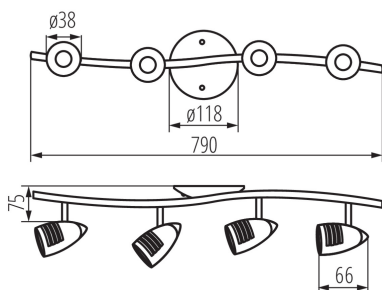

Přisazené svítidlo

5905339070883

Kanlux MOLI je rodina svítidel připomínající retro styl. Saténový chrom s jednoduchými tvary se stane domácí dekorací. Svítidla pracují se zdroji světla s patičí GU10.

VŠEOBECNÉ ÚDAJE:

Barva: matný chrom

Místo montáže: k usazení na zeď, k usazení na strop

Místo použití: uvnitř

Minimální vzdálenost od osvětlovaného objektu: 0,5m

Zdroj světla v balení: ne

Délka [mm]: 790

Šířka [mm]: 118

Výška [mm]: 141

TECHNICKÉ ÚDAJE:

Jmenovité napětí [V]: 220-240 AC

Jmenovitá frekvence [Hz]: 50

Maximální výkon [W]: 4 x max 50

Třída ochrany před úrazem elektrickým proudem: I

Zdroj světla: PAR16

Patice: GU10

Rozsah okolních teplot, kterým může být výrobek vystaven [°C]: 5÷25

Materiál korpusu: ocel

Typ přípojky: šroubová svorkovnice

Rozsah průměrů používaných vodičů [mm²]: 1÷2,5

Svítidlo pohyblivé v horizontálním rozsahu [°]: 320

Svítidlo pohyblivé ve vertikální rozsahu [°]: 90

Stupeň krytí IP: 20

LOGISTICKÉ ÚDAJE:

Měrná jednotka: kus

Způsob balení: 4

Počet kusů v hromadném balení: 4

Čistá jednotková hmotnost [g]: 590

Gramáž [g]: 1075

Délka jednotkového balení [cm]: 12

Šířka jednotkového balení [cm]: 12.5

Výška jednotkového balení [cm]: 80

Hmotnost kartonu [kg]: 4.3

Šířka kartonu [cm]: 26.5

Výška kartonu [cm]: 26

Délka kartonu [cm]: 79

Objem kartonu [m³]: 0.054431