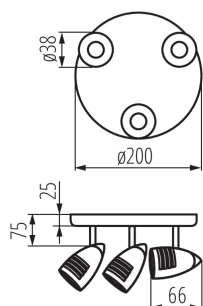

Přisazené svítidlo

5905339070876

Kanlux MOLI je rodina svítidel připomínající retro styl. Saténový chrom s jednoduchými tvary se stane domácí dekorací. Svítidla pracují se zdroji světla s patičí GU10.

VŠEOBECNÉ ÚDAJE:

Barva: matný chrom

Místo montáže: k usazení na zeď, k usazení na strop

Místo použití: uvnitř

Minimální vzdálenost od osvětlovaného objektu: 0,5m

Zdroj světla v balení: ne

Délka [mm]: 200

Šířka [mm]: 200

Výška [mm]: 166

TECHNICKÉ ÚDAJE:

Jmenovité napětí [V]: 220-240 AC

Jmenovitá frekvence [Hz]: 50

Maximální výkon [W]: 3 x max 50

Třída ochrany před úrazem elektrickým proudem: I

Zdroj světla: PAR16

Patice: GU10

Rozsah okolních teplot, kterým může být výrobek vystaven [°C]: 5÷25

Materiál korpusu: ocel

Typ přípojky: šroubová svorkovnice

Rozsah průměrů používaných vodičů [mm²]: 1÷2,5

Svítidlo pohyblivé v horizontálním rozsahu [°]: 320

Svítidlo pohyblivé ve vertikální rozsahu [°]: 90

Stupeň krytí IP: 20

LOGISTICKÉ ÚDAJE:

Měrná jednotka: kus

Způsob balení: 8

Počet kusů v hromadném balení: 8

Čistá jednotková hmotnost [g]: 486

Gramáž [g]: 725

Délka jednotkového balení [cm]: 22

Šířka jednotkového balení [cm]: 11

Výška jednotkového balení [cm]: 21.5

Hmotnost kartonu [kg]: 5.8

Šířka kartonu [cm]: 21.5

Výška kartonu [cm]: 46

Délka kartonu [cm]: 42.5

Objem kartonu [m³]: 0.042033