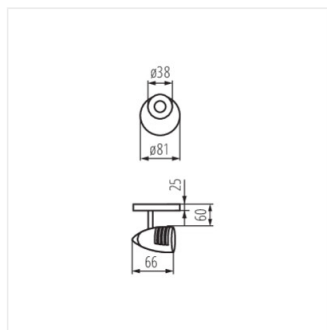

MOLI EL-21

MOLI EL-10