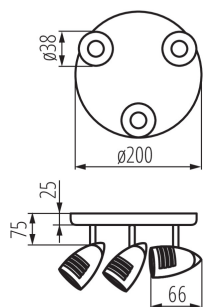

Přisazené svítidlo

Kanlux MOLI je rodina svítidel připomínající retro styl. Saténový chrom s jednoduchými tvary se stane domácí dekorací. Svítidla pracují se zdroji světla s patičí GU10.

VŠEOBECNÉ ÚDAJE:

Barva: matný chrom

Místo montáže: k usazení na zeď, k usazení na strop

Místo použití: uvnitř

Minimální vzdálenost od osvětlovaného objektu: 0,5m

Vyměnitelný světelný zdroj: ano

Zdroj světla v balení: ne

Délka [mm]: 200

Šířka [mm]: 200

Výška [mm]: 166

TECHNICKÉ ÚDAJE:

Jmenovité napětí [V]: 220-240 AC

Jmenovitá frekvence [Hz]: 50/60

Maximální výkon [W]: 3 x max 50

Třída ochrany před úrazem elektrickým proudem: I

Zdroj světla: PAR16

Patice: GU10

Rozsah okolních teplot, kterým může být výrobek vystaven [°C]: 5÷25

Svítidlo je určeno světelným zdrojům s energetickými třídami: A++, A+, A, B, C, D, E

Materiál korpusu: ocel

Typ přípojky: šroubová svorkovnice

Rozsah průměrů používaných vodičů [mm²]: 1÷2,5

Svítidlo pohyblivé v horizontálním rozsahu [°]: 320

Svítidlo pohyblivé ve vertikální rozsahu [°]: 90

Stupeň krytí IP: 20