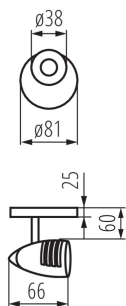

Přisazené svítidlo

5905339070852

Kanlux MOLI je rodina svítidel připomínající retro styl. Saténový chrom s jednoduchými tvary se stane domácí dekorací. Svítidla pracují se zdroji světla s patičí GU10.

VŠEOBECNÉ ÚDAJE:

Barva: matný chrom

Místo montáže: k usazení na zeď, k usazení na strop

Místo použití: uvnitř

Minimální vzdálenost od osvětlovaného objektu: 0,5m

Zdroj světla v balení: ne

Délka [mm]: 81

Šířka [mm]: 81

Výška [mm]: 151

TECHNICKÉ ÚDAJE:

Jmenovité napětí [V]: 220-240 AC

Jmenovitá frekvence [Hz]: 50

Maximální výkon [W]: max 50

Třída ochrany před úrazem elektrickým proudem: I

Zdroj světla: PAR16

Patice: GU10

Rozsah okolních teplot, kterým může být výrobek vystaven [°C]: 5÷25

Materiál korpusu: ocel

Typ přípojky: šroubová svorkovnice

Rozsah průměrů používaných vodičů [mm²]: 1÷2,5

Svítidlo pohyblivé v horizontálním rozsahu [°]: 320

Svítidlo pohyblivé ve vertikální rozsahu [°]: 90

Stupeň krytí IP: 20

LOGISTICKÉ ÚDAJE:

Měrná jednotka: kus

Způsob balení: 20

Počet kusů v hromadném balení: 20

Čistá jednotková hmotnost [g]: 154

Gramáž [g]: 225

Délka jednotkového balení [cm]: 8.5

Šířka jednotkového balení [cm]: 8.5

Výška jednotkového balení [cm]: 11.5

Hmotnost kartonu [kg]: 4.5

Šířka kartonu [cm]: 18.5

Výška kartonu [cm]: 25

Délka kartonu [cm]: 45

Objem kartonu [m³]: 0.020813