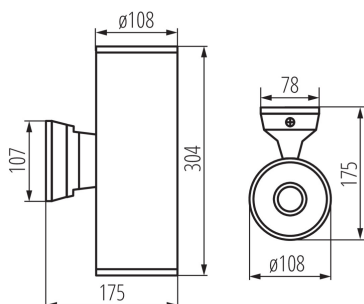

Nástěnné svítidlo

5905339070821

IP
54

Kanlux BART EL je nástěnné svítidlo, které dokonale ladí jak s fasádou moderní budovy, tak s klasickým stylem. Stupeň krytí IP54, který má svítidlo Kanlux BART EL, zaručuje odolnost vůči atmosférickým podmínkám.

VŠEOBECNÉ ÚDAJE:

Barva: šedá

Místo montáže: k usazení na zeď

Místo použití: uvnitř i vně

Minimální vzdálenost od osvětlovaného objektu: 0,5m

Zdroj světla v balení: ne

Směr svícení svítidla: nahoru a dolů

Délka [mm]: 108

Šířka [mm]: 175

Výška [mm]: 304

TECHNICKÉ ÚDAJE:

Jmenovité napětí [V]: 220-240 AC

Jmenovitá frekvence [Hz]: 50

Maximální výkon [W]: 2 x max 60

Třída ochrany před úrazem elektrickým proudem: I

Zdroj světla: A60

Patice: E27

Rozsah okolních teplot, kterým může být výrobek vystaven [°C]: -20÷35

Materiál korpusu: hliníková slitina

Materiál ochranného skla: tvrzené sklo

Typ přípojky: šroubová svorkovnice

Rozsah průměrů používaných vodičů [mm²]: 1÷2,5

Stupeň krytí IP: 54

LOGISTICKÉ ÚDAJE:

Měrná jednotka: kus

Způsob balení: 12

Počet kusů v hromadném balení: 12

Čistá jednotková hmotnost [g]: 1450

Gramáž [g]: 1666.67

Délka jednotkového balení [cm]: 18

Šířka jednotkového balení [cm]: 11.5

Výška jednotkového balení [cm]: 31.5

Hmotnost kartonu [kg]: 20.00004

Šířka kartonu [cm]: 32.5

Výška kartonu [cm]: 55

Délka kartonu [cm]: 46.5

Objem kartonu [m³]: 0.083119